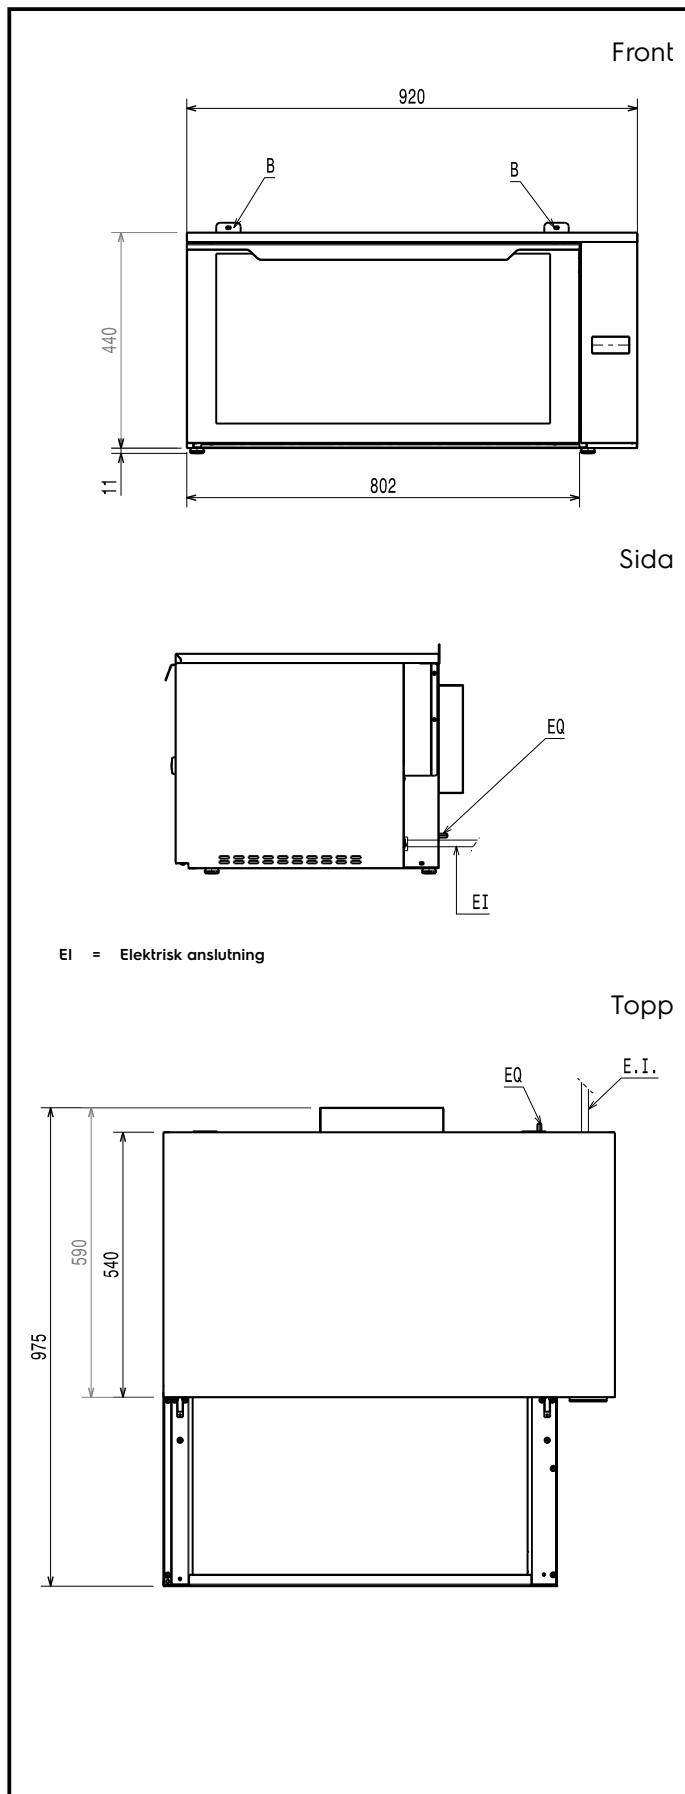

Elektricitet

Spänning:	240027 (SBXED5CS)	220-240 V/1 ph/50 Hz
[NOT TRANSLATED]		0.59 kW
Stickkontakt typ:		CE-SCHUKO

Viktig information

Ytermått, bredd	920 mm
Ytermått, djup	590 mm
Ytermått, höjd	450 mm
Nettovikt:	36 kg
Invändiga mått, bredd:	725 mm
Invändiga mått, djup:	420 mm
Anslut till diskmaskin	335 mm
IP-klassning:	IPX3

Hållbarhetsdata

Ljudnivå:	48 dBA